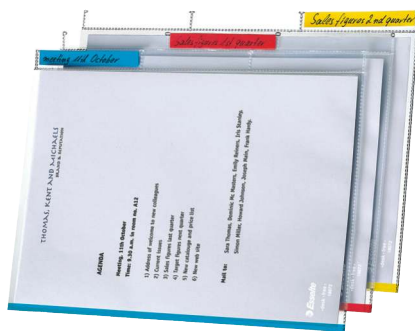

Saadaval ka horisontaalse kasutuse jaoks mõeldud kiletaskud värviliste äärtega.

Esselte

- ✓ **VÄRVILISED ÄÄRED TAGAVAD PAREMA KORRA.**
- ✓ **MUGAV KASUTADA LAUAL.**
- ✓ **HORISONTAALSES JA VERTIKAALSES FORMAADIS.**

Esselte on leidnud tee, kuidas teha tööd lihtsamalt. Elegantsed ja nägusad lahendused pikaks ajaks. **Tööta edukamalt!**