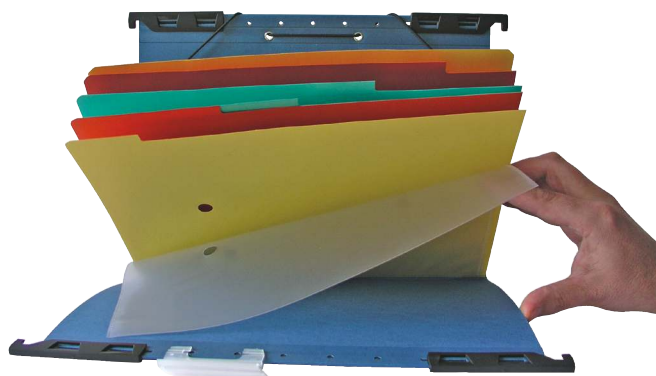

# "VÕTA KAASA"

*Divide it up*-iga ei ole vaja valida rippkaante või nurgakummiga kaante vahel. Sa võid saada mõlemad koos. Kerge kaasa võtta ühtegi dokumenti ümber paigutamata!

**Esselte**

- ✓ RIPPKAANED JA NURGAKUMMIGA KAANED - KAKS ÜHES - KERGE KAASA VÕTTA!
- ✓ VÕIMALIK ERALDADA DOKUMENDID 6 OSSA.
- ✓ KOHT KA KAHELE CD-le.

# VÄLDI DOKUMENTIDE ÜLEKUHMIST MAPPIDES!

Leitz klammerdaja 5505 lameda klammerdusega aitab vältida dokumentide ülekuhmist mappides. Klambrid võtavad vähem ruumi ja dokumente on lihtne leida.

 **LEITZ**<sup>®</sup>

- ✓ **LIHTNE KASUTADA - KÄSI MÄÄRIMATA KATAD KIIRESTI SUURE PINNA!**
- ✓ **KESKKONNASÕBRALIK - EI MINGEID MÜRGISEID JÄÄKE.**
- ✓ **VAHETATAVAD KASSETID ON KAHE LAIUSEGA - 5 JA 10CM, PIKKUS 15M.**

Esselte on leidnud tee, kuidas teha tööd lihtsamalt. Elegantsed ja nägusad lahendused pikaks ajaks. **Tööta edukamalt!**